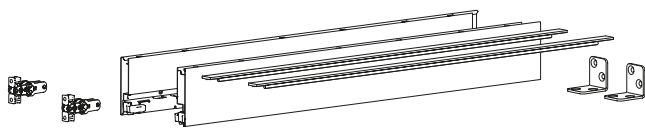

# Dubbelwandig schuifladesysteem AvanTech YOU

- ▶ Schuiflade 77 mm hoog
- ▶ Gepoedercoat staal zilver / wit / antraciet

## 1 Ladezijwand set, hoogte 77 mm

- ▶ Geïntegreerde hoogte- en zijdelingse verstelling
- ▶ Gepoedercoat staal

Set bestaat uit:

- ▶ **1** 1 ladezijwand, links en rechts
- ▶ **2** 2 designprofielen in ladezijwand kleur
- ▶ **3** 2 frontbevestigingen om aan te schroeven
- ▶ **5** 2 stabilisatoren achterwand
- ▶ Bevestigingsmateriaal

Opmerking:

- ▶ Designopties, zie pagina 256 - 257

| Nominale lengte mm | Bestelnr./oppervlak |           |           | VE    |
|--------------------|---------------------|-----------|-----------|-------|
|                    | zilver              | wit       | antraciet |       |
| 400                | 9 255 240           | 9 255 280 | 9 255 320 | 1 set |
| 450                | 9 255 241           | 9 255 281 | 9 255 321 | 1 set |
| 500                | 9 255 242           | 9 255 282 | 9 255 322 | 1 set |
| 550                | 9 255 243           | 9 255 283 | 9 255 323 | 1 set |